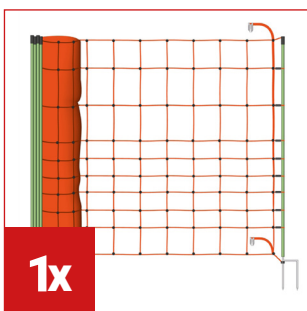

1x

FENCE WiFi GATEWAY GW100

1x

Zemní tyč | 75 cm

1x

Síť 14 tyčí | 120 cm | 50 m

1x

**Součástí každého generátoru:**