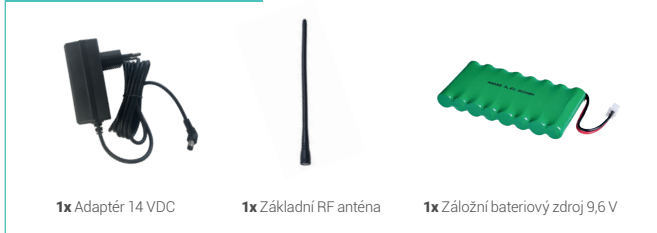

Set elektrického ohradníku chytrá farma RF zdroj s ovladačem 7 J - WiFi Gateway

Generátor | fencee power DUORF PDX70

Výkon | 7 J

Napětí | 10500 V

Zdroj | Síť 230 V ~ / 12 V 

Kompletní sada vhodná **pro dlouhé ohrady až 70 km**, v sadě kombinovaným RF generátor **power DUO RF PDX70**. Tímto setem získáte možnost ovládat generátor z mobilního telefonu pomocí aplikace fencee Cloud.

1x

FENCE WiFi GATEWAY GW100

1x

Součástí každé gateway:

1x Adaptér 14 VDC

1x Základní RF anténa

1x Záložní bateriový zdroj 9,6 V

Kombinovaný generátor **fencee power DUO RF PDX70 s výstupním výkonem 7 J**. Vhodný pro krátké i delší ohrady a použitelný pro všechny druhy zvířat. V sadě s dálkovým ovladačem.

Součástí každého generátoru:

1x Kabel zemnicí 150 cm

1x Kabel připojovací 100 cm

1x Výstražná tabulka

1x Kabel bateriový

1x Adaptér DUO 14 V

1x Základní RF anténa

Art.No. 8095