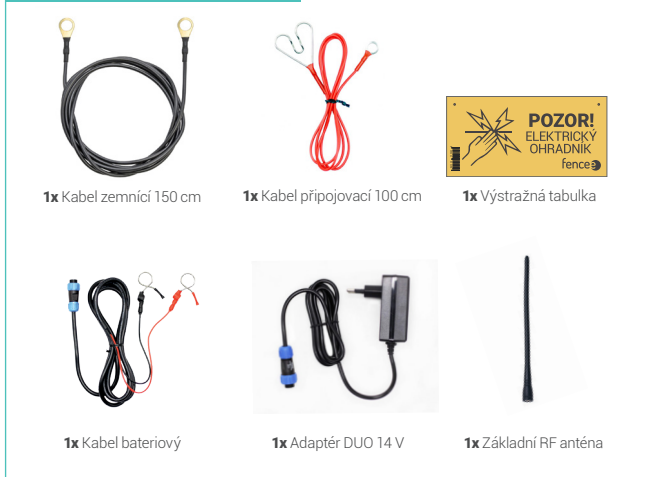

Set elektrického ohradníku chytrá farma RF zdroj s ovladačem 7 J - WiFi Gateway

Generátor | fencee power DUORF PDX70

Výkon | 7 J

Napětí | 10500 V

Zdroj | Síť 230 V ~ / 12 V 

Kompletní sada vhodná **pro dlouhé ohrady až 70 km**, v sadě kombinovaným RF generátor **power DUO RF PDX70**. Tímto setem získáte možnost ovládat generátor z mobilního telefonu pomocí aplikace fencee Cloud.

1x

FENCE WiFi GATEWAY GW100

1x

Součástí každé gateway:

1x Adaptér 14 VDC

1x Základní RF anténa

1x Záložní bateriový zdroj 9,6 V

Kombinovaný generátor **fencee power DUO RF PDX70 s výstupním výkonem 7 J**. Vhodný pro krátké i delší ohrady a použitelný pro všechny druhy zvířat. V sadě s dálkovým ovladačem.

Součástí každého generátoru:

1x Kabel zemnicí 150 cm

1x Kabel připojovací 100 cm

1x Výstražná tabulka

1x Kabel bateriový

1x Adaptér DUO 14 V

1x Základní RF anténa

Art.No. 8095